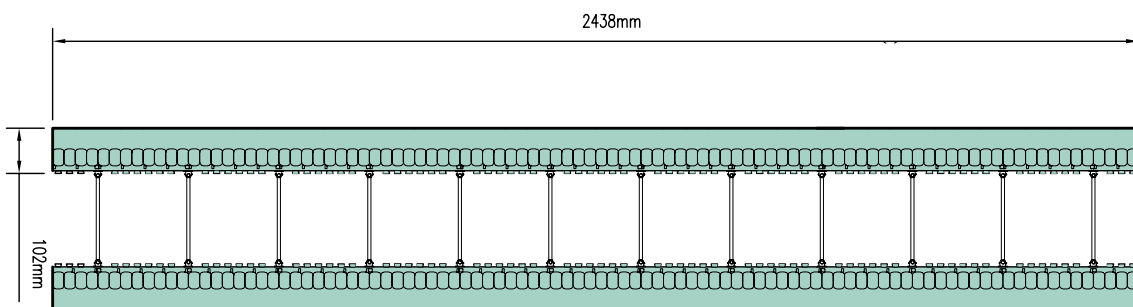

Meie NUDURA[®] termoplokid koosnevad kahest vastupidavast EPS-paneelist, mis on omavahel ühendatud innovatiivse volditava võrksüsteemi abil. NUDURA abil kerkivad tugevad seinad kiiresti ning ühe korraga võib betoneerida tervelt 6m kõrge sein! Nudura elemendid on ühesugused nii üla- kui alapoolelt, mistõttu võib seda paigaldada mistahes pidi, vähendades ehitusjäätmete teket.

ÜLIVÕIMSAD OMADUSED

- Suured, 2.5m pikad plokid tagavad kiire ning ühtlase ehituse!
- Plokid on paigaldatavad igas asendis, lihtsustades oluliselt ehitustööd.
- Läbivad plastraamid kaitsevad plokket betoneerimisel purunemise eest.
- Kruvikinnitusliistud teevad kipsplaadi kinnitamise seinale imelihtsaks.
- DURAFOLD[®] võrküsteem teeb plokid kokkuvolditavaks, mistõttu on neid lihtsam ja odavam transportida.
- Spetsiaalne toestussüsteem tagab sirged seinad ning turvalise ehituse.
- Betooniauto peab kutsuma vaid korra – kuni 6 meetrit kõrged seinad valatakse ühe korraga!

XR35

TEHNILISED ANDMED

XR35 – 90° Nurgaploki mõõdud

XR35 – Standardploki mõõdud

	203 mm standardplokki	203 mm 90° nurgaploki
Tk/pakis	2	4
Tootekood	NUS-IX496-08	NUS-IX490-08

Lae oma nutiseadmesse Plus3D rakendus ja suuna kaamera kataloogis nurgajoonise poole, et näha NUDURA nurgaplokki liitreaalsuse abil kolmemõõtmeliselt!