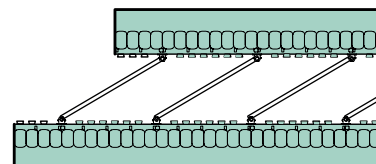

Meie NUDURA[®] termoplokid koosnevad kahest vastupidavast EPS-paneelist, mis on omavahel ühendatud innovatiivse volditava võrksüsteemi abil. NUDURA abil kerkivad tugevad seinad kiiresti ning ühe korraga võib betoneerida tervelt 6m kõrge sein! Nudura elemendid on ühesugused nii üla- kui alapoolelt, mistõttu võib seda paigaldada mistahes pidi, vähendades ehitusjäätmete teket.

ÜLIVÕIMSAD OMADUSED

- Suured, 2.5m pikad plokid tagavad kiire ning ühtlase ehituse!
- Plokid on paigaldatavad igas asendis, lihtsustades oluliselt ehitustööd.
- Läbivad plastraamid kaitsevad plokket betoneerimisel purunemise eest.
- Kruvikinnitusliistud teevad kipsplaadi kinnitamise seinale imelihtsaks.
- DURAFOLD[®] võrküsteem teeb plokid kokkuvolditavaks, mistõttu on neid lihtsam ja odavam transportida.
- Spetsiaalne toestussüsteem tagab sirged seinad ning turvalise ehituse.
- Betooniauto peab kutsuma vaid korra – kuni 6 meetrit kõrged seinad valatakse ühe korraga!

XR35

TEHNILISED ANDMED

XR35 – 90° Nurgaploki mõõdud

XR35 – Standardploki mõõdud

	203 mm standardplokki	203 mm 90° nurgaploki
Tk/pakis	2	4
Tootekood	NUS-IX496-08	NUS-IX490-08

Lae oma nutiseadmesse Plus3D rakendus ja suuna kaamera kataloogis nurgajoonise poole, et näha NUDURA nurgaplokki liitreaalsuse abil kolmemõõtmeliselt!