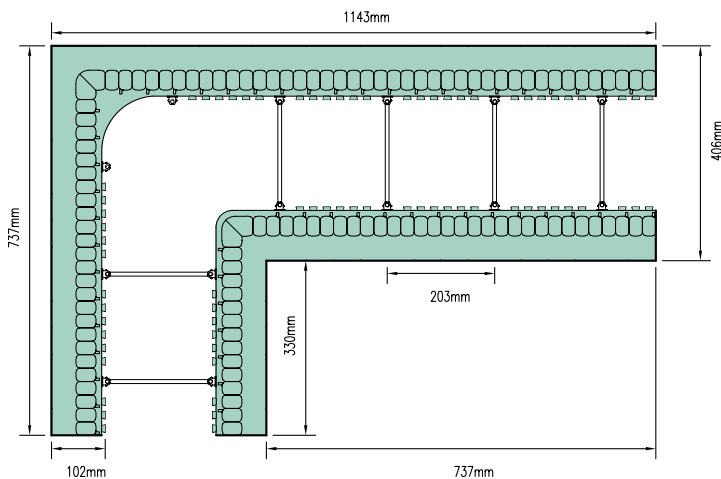

Meie NUDURA[®] termoplokid koosnevad kahest vastupidavast EPS-paneelist, mis on omavahel ühendatud innovatiivse volditava võrksüsteemi abil. NUDURA abil kerkivad tugevad seinad kiiresti ning ühe korraga võib betoneerida tervelt 6m kõrge sein! Nudura elemendid on ühesugused nii üla- kui alapoolelt, mistõttu võib seda paigaldada mistahes pidi, vähendades ehitusjäätmete teket.

XR35

TEHNILISED ANDMED

XR35 – 90° Nurgaploki mõõdud

XR35 – Standardploki mõõdud

	203 mm standardplokki	203 mm 90° nurgaploki
Tk/pakis	2	4
Tootekood	NUS-IX496-08	NUS-IX490-08

Lae oma nutiseadmesse Plus3D rakendus ja suuna kaamera kataloogis nurgajoonise poole, et näha NUDURA nurgaplokki liitreaalsuse abil kolmemõõtmeliselt!