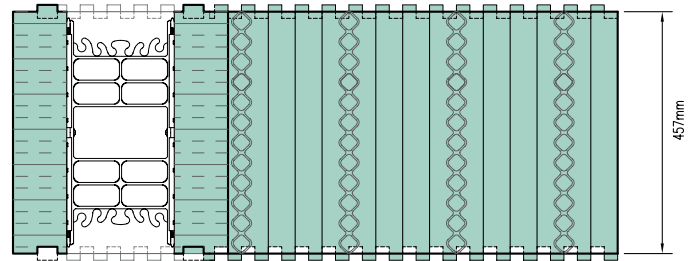

Meie NUDURA[®] termoplokid koosnevad kahest vastupidavast EPS-paneelist, mis on omavahel ühendatud innovatiivse volditava võrksüsteemi abil. NUDURA abil kerkivad tugevad seinad kiiresti ning ühe korraga võib betoneerida tervelt 6m kõrge sein! Nudura elemendid on ühesugused nii üla- kui alapoolelt, mistõttu võib seda paigaldada mistahes pidi, vähendades ehitusjäätmete teket.

ÜLIVÕIMSAD OMADUSED

- Suured, 2.5m pikad plokid tagavad kiire ning ühtlase ehituse!
- Plokid on paigaldatavad igas asendis, lihtsustades oluliselt ehitustööd.
- Läbivad plastraamid kaitsevad plokket betoneerimisel purunemise eest.
- Kruvikinnitusliistud teevad kipsplaadi kinnitamise seinale imelihtsaks.
- DURAFOLD[®] võrküsteem teeb plokid kokkuvolditavaks, mistõttu on neid lihtsam ja odavam transportida.
- Spetsiaalne toestussüsteem tagab sirged seinad ning turvalise ehituse.
- Betooniauto peab kutsuma vaid korra – kuni 6 meetrit kõrged seinad valatakse ühe korraga!

XR35

TEHNILISED ANDMED

XR35 – 90° Nurgaploki mõõdud

XR35 – Standardploki mõõdud

	203 mm standardplokki	203 mm 90° nurgaploki
Tk/pakis	2	4
Tootekood	NUS-IX496-08	NUS-IX490-08

Lae oma nutiseadmesse Plus3D rakendus ja suuna kaamera kataloogis nurgajoonise poole, et näha NUDURA nurgaplokki liitreaalsuse abil kolmemõõtmeliselt!