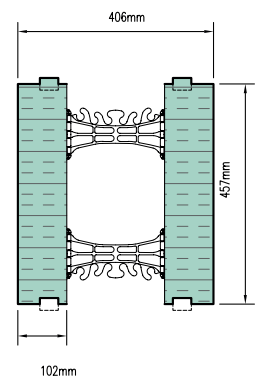

Meie NUDURA[®] termoplokid koosnevad kahest vastupidavast EPS-paneelist, mis on omavahel ühendatud innovatiivse volditava võrksüsteemi abil. NUDURA abil kerkivad tugevad seinad kiiresti ning ühe korraga võib betoneerida tervelt 6m kõrge sein! Nudura elemendid on ühesugused nii üla- kui alapoolelt, mistõttu võib seda paigaldada mistahes pidi, vähendades ehitusjäätmete teket.

XR35

TEHNILISED ANDMED

XR35 – 90° Nurgaploki mõõdud

XR35 – Standardploki mõõdud

	203 mm standardplokki	203 mm 90° nurgaploki
Tk/pakis	2	4
Tootekood	NUS-IX496-08	NUS-IX490-08

Lae oma nutiseadmesse Plus3D rakendus ja suuna kaamera kataloogis nurgajoonise poole, et näha NUDURA nurgaplokki liitreaalsuse abil kolmemõõtmeliselt!