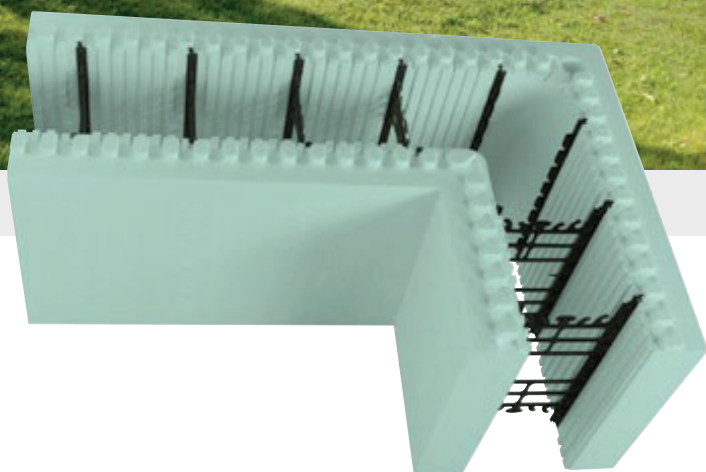

scandkom
www.termoplokid.ee