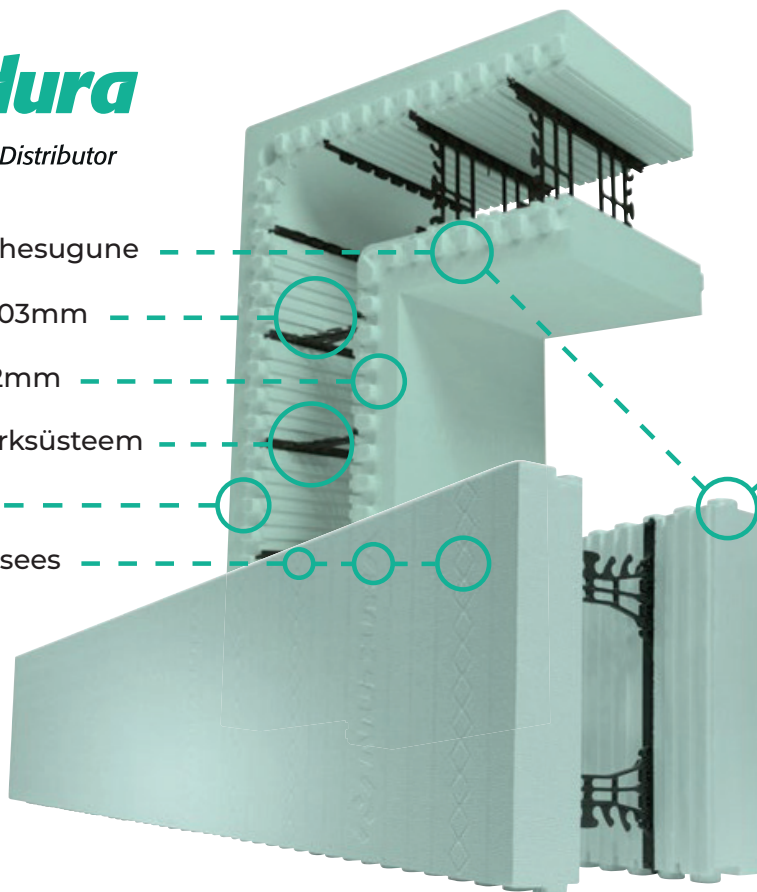

XR35

**VÕIMALUSTEROHKE SEINAEHITUS
KIIRELT NING MURETULT NUDURA®
XR35 TERMOPLOKKIDE ABIL!**

 **scandkom**
www.termoplokid.ee

Authorized Distributor

Mõlemalt poolt ühesugune

Betooni paksus 203mm

Seinte paksus 102mm

Kokkuvolditav võrksüsteem

U-arv 0.162

Kruviliistud ploki sees

Plokke võib tänu universaalsele süsteemile paigaldada igas asendis, vähendades seeläbi ehitusjäätmete tekkimist!

Patenteeritud **DURALOK**[®] lukustussüsteem hoiab plokid kindlalt omal kohal ning kaitseb neid valamisel purunemise eest.

NUDURA TERMOPOKID TAGAVAD SULLE TUGEVA KIVIMAJA MITMETEKS PÕLVKONDADEKS!

NUDURA[®] võimsate termoplokkidega saad ehitada tugeva kivimaja kiirelt ning paindlikult vundamendist alates. Meie süsteem sobib hästi nii eramajade kui ka suuremate projektide ehitamiseks. NUDURA[®] abil hoonete ehitamine on energiasäästlik ning keskkonnasõbralik.

Meie NUDURA[®] termoplokid koosnevad kahest vastupidavast EPS-paneelist, mis on omavahel ühendatud innovatiivse volditava võrksüsteemi abil. NUDURA abil kerkivad tugevad seinad kiiresti ning ühe korraga võib betoneerida tervelt 6m kõrge sein! Nudura elemendid on ühesugused nii üla- kui alapoolelt, mistõttu võib seda paigaldada mistahes pidi, vähendades ehitusjäätmete teket.