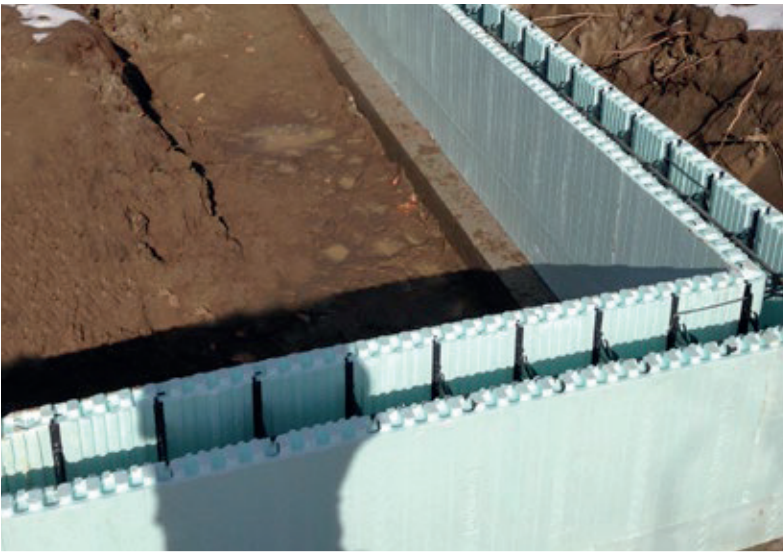

Kokkuvolditav võrksüsteem

U-arv 0.162

Kruviliistud ploki sees

Plokke võib tänu universaalsele süsteemile paigaldada igas asendis, vähendades seeläbi ehitusjäätmete tekkimist!

Patenteeritud **DURALOK**[®] lukustussüsteem hoiab plokid kindlalt omal kohal ning kaitseb neid valamisel purunemise eest.

NUDURA TERMOPOKID TAGAVAD SULLE TUGEVA KIVIMAJA MITMETEKS PÕLVKONDADEKS!

NUDURA[®] võimsate termoplokkidega saad ehitada tugeva kivimaja kiirelt ning paindlikult vundamendist alates. Meie süsteem sobib hästi nii eramajade kui ka suuremate projektide ehitamiseks. NUDURA[®] abil hoonete ehitamine on energiasäästlik ning keskkonnasõbralik.

Meie NUDURA[®] termoplokid koosnevad kahest vastupidavast EPS-paneelist, mis on omavahel ühendatud innovatiivse volditava võrksüsteemi abil. NUDURA abil kerkivad tugevad seinad kiiresti ning ühe korraga võib betoneerida tervelt 6m kõrge sein! Nudura elemendid on ühesugused nii üla- kui alapoolelt, mistõttu võib seda paigaldada mistahes pidi, vähendades ehitusjäätmete teket.

ÜLIVÕIMSAD OMADUSED

- Suured, 2.5m pikad plokid tagavad kiire ning ühtlase ehituse!
- Plokid on paigaldatavad igas asendis, lihtsustades oluliselt ehitustööd.
- Läbivad plastraamid kaitsevad plokket betoneerimisel purunemise eest.
- Kruvikinnitusliistud teevad kipsplaadi kinnitamise seinale imelihtsaks.
- DURAFOLD[®] võrküsteem teeb plokid kokkuvolditavaks, mistõttu on neid lihtsam ja odavam transportida.
- Spetsiaalne toestussüsteem tagab sirged seinad ning turvalise ehituse.
- Betooniauto peab kutsuma vaid korra – kuni 6 meetrit kõrged seinad valatakse ühe korraga!